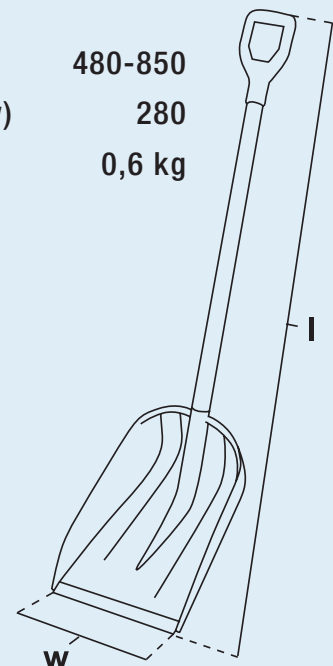

Masi -autolapio

Tuotenumero 40070

EAN-koodi 6 417 511 400 702

PP pesä, teleskooppinen alumiinivarsi. Mahtuu koottuna pieneen tilaan. Ei kolise takakontissa. Toimii erinomaisesti myös talvisena retki- ja parvekelapiona. Myyntierä: 24 kpl /laatikko

Pituus (l) 480-850

Työleveys (w) 280

Paino 0,6 kg

6 417511 400702 >